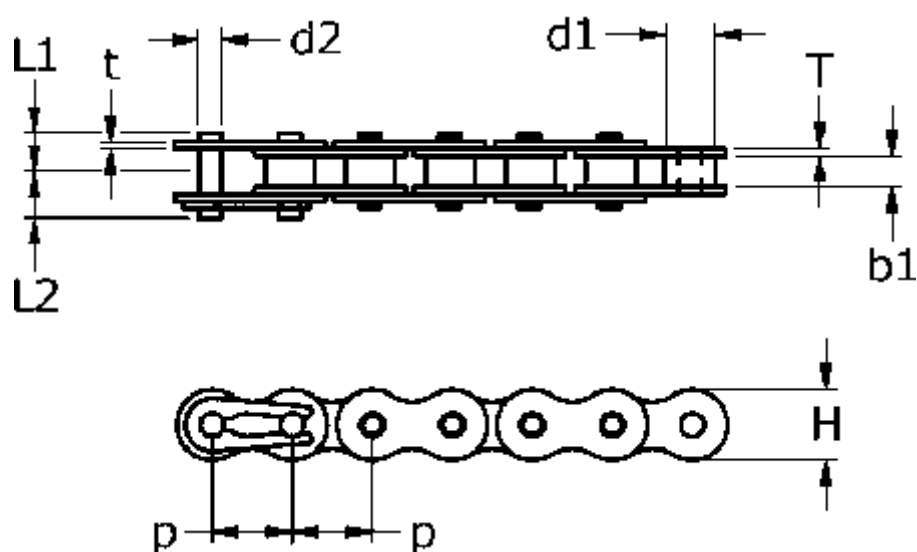

Varenummer: 613103018
 Beskrivelse: Tsubaki ANSI G8 200-1 Simplex rullekæde
 3,05 meter i æske

Mål

b1	= 38.1	T = 8
Brudkraft	= 381,7kN	t = 8
d1	= 39.68	
d2	= 19.85	
H	= 60.3	
L1	= 39	
L2	= 44.8	
P	= 63.5	